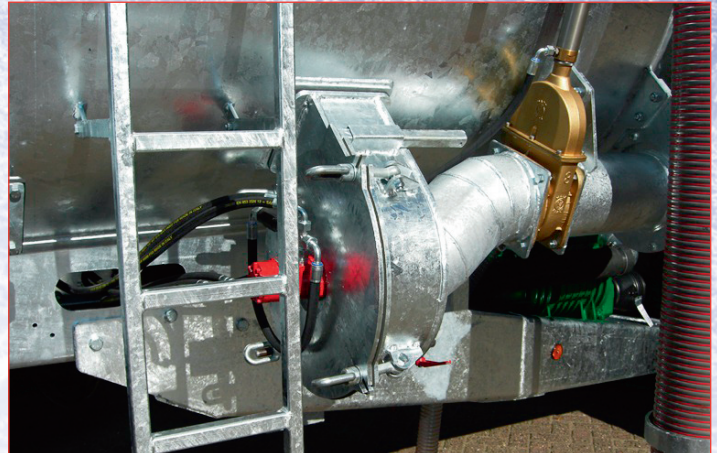

JAKO TOEBEHOREN TANKEN

Jako Bedieningskast

RVS Micro Luchtregelventiel

Börger verdringer pompen

Turbovuller onderin zuigarm aan de tank gemonteerd

Jako 4-punts parallel hefframe

Hydraulisch omschakelen zuigen/persen