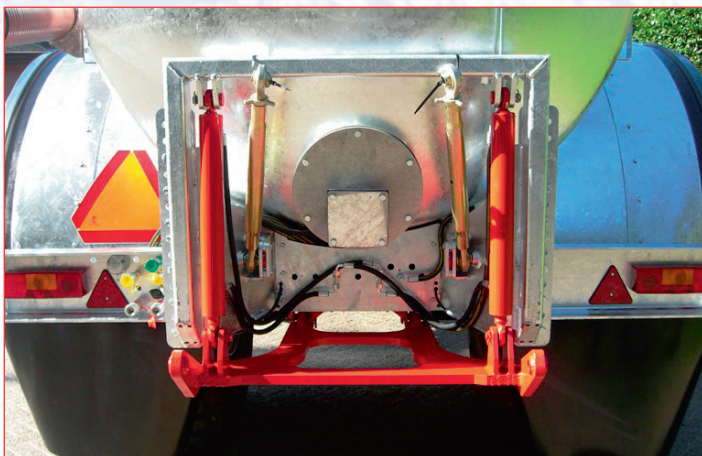

JAKO TOEBEHOREN TANKEN

Jako Bedieningskast

RVS Micro Luchtregelventiel

Börger verdringer pompen

Turbovuller onderin zuigarm aan de tank gemonteerd

Jako 4-punts parallel hefframe

Hydraulisch omschakelen zuigen/persen