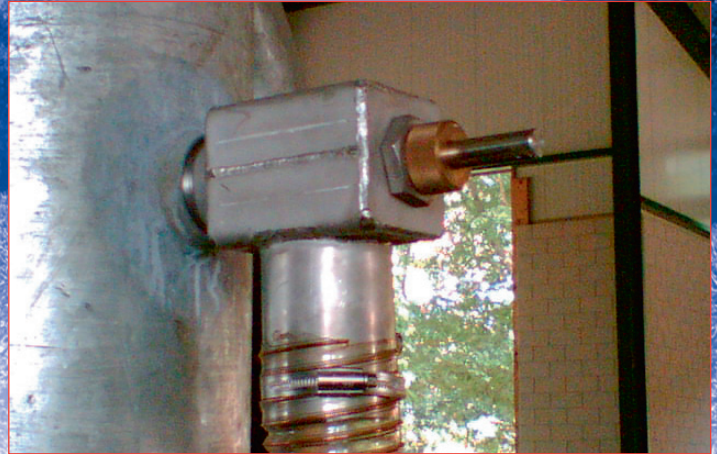

JAKO TOEBEHOREN TANKEN

Jako Bedieningskast

RVS Micro Luchtregelventiel

Börger verdringer pompen

Turbovuller onderin zuigarm aan de tank gemonteerd

Jako 4-punts parallel hefframe

Hydraulisch omschakelen zuigen/persen