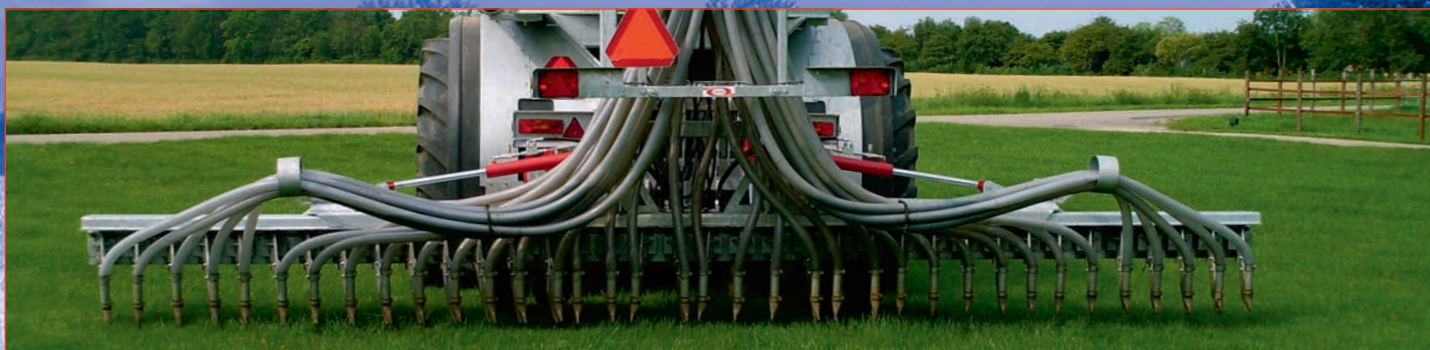

JAKO SLEUFKOUTERBEMESTERS

De Jako Sleufkouterbemester is een beitel bemester en is verkrijgbaar in de volgende types:

- SKB-300 15 Elementen, 1-delig 300 cm werkbreedte
- SKB-480 24 Elementen, 3-delig 480 cm werkbreedte
- SKB-640 32 Elementen, 3-delig 640 cm werkbreedte
- SKB-720 36 Elementen, 3-delig 720 cm werkbreedte
- SKB-760 38 Elementen, 3-delig 760 cm werkbreedte

Door de constructie van onze Sleufkouterbemester heeft u een bemester die u ook de grond in kunt duwen als uw ondergrond dat vereist. De Sleufkouterbemester is een gebruiksvriendelijke machine. Dankzij de beitel levert u op alle ondergronden goed werk en heeft u een bemester in uw bezit die ook nog onderhoudsvriendelijk is.

Standaard uitvoering Jako Sleufkouterbemesters:

- Onafhankelijk sturende en pendelende elementen
- Elementen bodemvolgend d.m.v. 2 drukveren
- Geheel gegalvaniseerde constructie
- Rijenafstand 20 cm
- JAKO Hakselverdeelkop met ronde meedraaiende messen
- Hydraulisch opklapbaar vanaf SKB-480
- Verlichting met reflectoren
- Loopwielen

Jako Landbouwmachines is gespecialiseerd in het leveren van maatwerk, geheel naar uw wens.

Vraag uw dealer naar de mogelijkheden.

Voor meer informatie over onze producten kunt u terecht bij onze dealers of kunt u kijken op