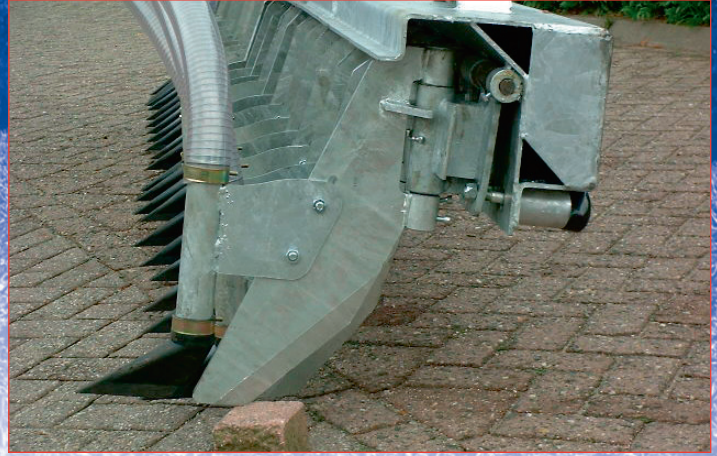

JAKO SLEUFKOUTERBEMESTERS

JAKO LANDBOUWMACHINES

Harskamperweg 30

3774 JP Kootwijkerbroek

Tel: +31(0) 342 – 442524 Fax: +31(0)342 – 441775

Website: www.jako-landbouw.com Email: info@jako-landbouw.com